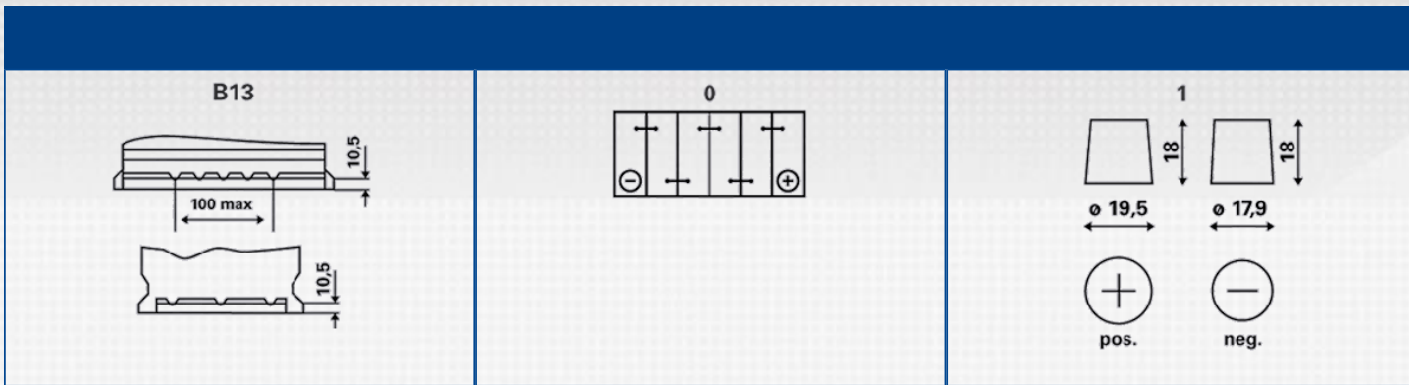

SILVER DYNAMIC

- -
 - PowerFrame
 -
- 122%

: www.varta-automotive.com

ETN:	574 402 075
:	574 402 075 316 2
.	E38
:	4016987119792
UK :	100
:	1
- :	48

[]:	12	:	B13
[]:	74	:	0
EN []:	750	:	1
[]:	278	:	T6/LBN3
[]:	175	():	17,11
[]:	175		

POWERFRAME®.

Прочная структура

Прочная структура запатентованной технологии решетки PowerFrame обеспечивает на 66 % большую долговечность и более высокую устойчивость к коррозии по сравнению с решетками других конструкций.

Мощная модель

Конструкция решетки PowerFrame обеспечивает отличный ток холодной прокрутки, поток электроэнергии на 70 % лучше по сравнению с другими технологиями решеток.

Чистое производство

По сравнению с другими технологическими методами, производство PowerFrame требует на 20 % меньше энергии и дает на 20 % меньше выбросов парниковых газов.