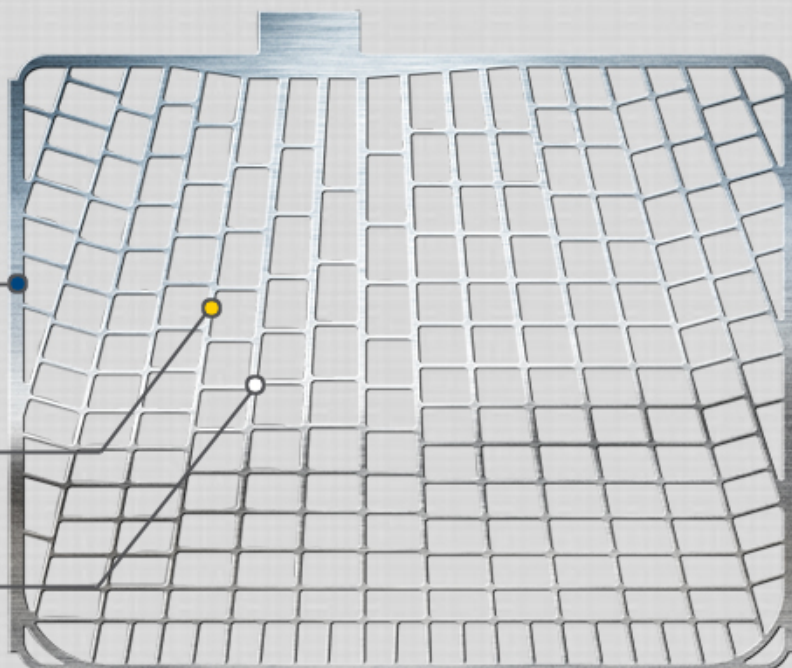

POWERFRAME®.

Прочная структура

Прочная структура запатентованной технологии решетки PowerFrame обеспечивает на 66 % большую долговечность и более высокую устойчивость к коррозии по сравнению с решетками других конструкций.

Мощная модель

Конструкция решетки PowerFrame обеспечивает отличный ток холодной прокрутки, поток электроэнергии на 70 % лучше по сравнению с другими технологиями решеток.

Чистое производство

По сравнению с другими технологическими методами, производство PowerFrame требует на 20 % меньше энергии и дает на 20 % меньше выбросов парниковых газов.