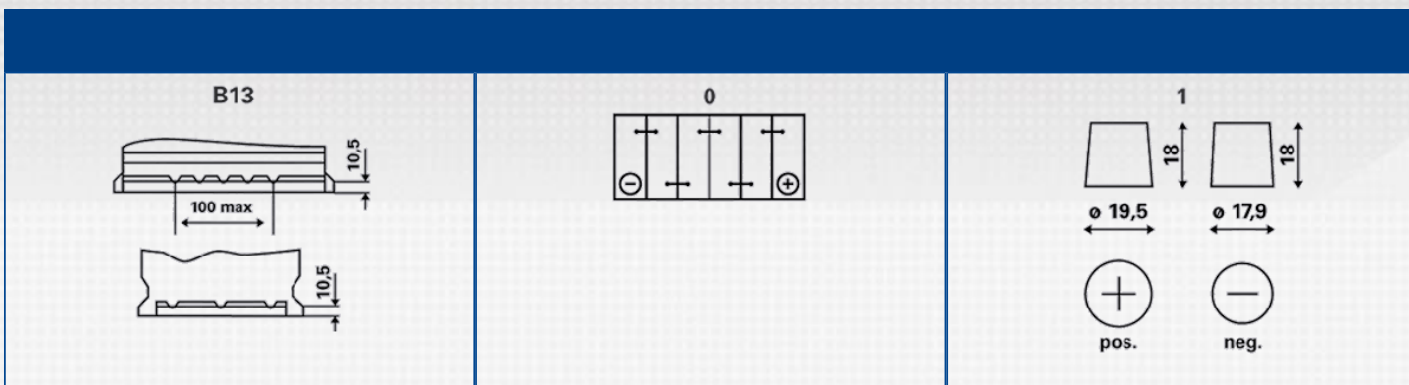

SILVER DYNAMIC

PowerFrame

– 122%

: www.varta-automotive.com

ETN:	610 402 092
:	610 402 092 316 2
.	11
:	4016987119587
UK :	020
:	1
- :	36

[]:	12	:	B13
[]:	110	:	0
EN []:	920	:	1
[]:	393	:	H9/LN6
[]:	175	():	24,48
[]:	190		

POWERFRAME®.

Прочная структура

Прочная структура запатентованной технологии решетки PowerFrame обеспечивает на 66 % большую долговечность и более высокую устойчивость к коррозии по сравнению с решетками других конструкций.

Мощная модель

Конструкция решетки PowerFrame обеспечивает отличный ток холодной прокрутки, поток электроэнергии на 70 % лучше по сравнению с другими технологиями решеток.

Чистое производство

По сравнению с другими технологическими методами, производство PowerFrame требует на 20 % меньше энергии и дает на 20 % меньше выбросов парниковых газов.