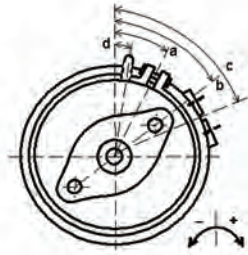

Spring Brake Chamber / Diaphragm-Piston

For Disc Brake

Auger Nr	Type	Stroke	Port	a	b	c	d	Oem No	Brand	Vehicle	Description
21134	16/16	57/57	M22x1,5	-90°	0°	85°	-	9254864000	Wabco	Actros 2/3 / Axor 2	With Nut
								0204207218	Mercedes		
21135	16/16	57/57	M22x1,5	90°	0°	-85°	-	9254864010	Wabco	Actros 2/3 / Axor 2	With Nut
								0204207118	Mercedes		
21132	16/16	57/57	M16x1,5	90°	0°	-45°	-	9254644500	Wabco	Actros 2/3 / Atego 2	With Nut
								BS9397	Knorr		
								0174208818	Mercedes		
21133	16/16	57/57	M16x1,5	-90°	0°	45°	-	9254644510	Wabco	Actros 2/3 / Atego 2	With Nut
								BS9390	Knorr		
								0174208918	Mercedes		
21041	16/24	57/57	M22x1,5	-90°	0°	27°	-	9254840210	Wabco	Actros / Axor / Eonic	With Nut
								0154208018	Mercedes		
21043	16/24	57/57	M22x1,5	90°	0°	-27°	-	9254840200	Wabco	Actros / Axor / Eonic	-
								0154208118	Mercedes		
21046	16/24	57/57	M22x1,5	90°	0°	-58°	-	9254840220	Wabco	Atego	With Nut
								0214206518	Mercedes		
21047	16/24	57/57	M22x1,5	90°	0°	-58°	-	9254840260	Wabco	Accelo	Without Accessory
								0214207518	Mercedes		
21048	16/24	57/57	M22x1,5	-90°	0°	58°	-	9254840270	Wabco	Accelo	Without Accessory
								0214207618	Mercedes		
21131	16/24	57/57	M22x1,5	-150°	0°	-90°	-45°	9254263000	Wabco		With Nut
								5010422317	Renault Truck		
								1523960	Daf		
21038	16/24	57/57	M16x1,5	90°	0°	-45°	-	9254645000	Wabco	Actros	-
								0184205318	Mercedes		
21039	16/24	57/57	M16x1,5	-90°	0°	45°	-	9254645010	Wabco	Actros	With Nut
								0184205218	Mercedes		
21042	16/24	64/64	M22x1,5	90°	0°	-27°	-	9254840100	Wabco	Actros / Axor / Eonic	With Nut
								BS9308	Knorr		
								0154203318	Mercedes		
21045	16/24	64/64	M22x1,5	-90°	0°	27°	-	9254840110	Wabco	Actros / Axor / Eonic	With Nut
								BS9311	Knorr		
								0154204018	Mercedes		
21139	20/24	57/57	M22x1,5	90°	0°	-58°	-	9254800350	Wabco	Atego 2	With Nut
								0184206318	Mercedes		
21138	20/24	57/57	M16x1,5	45°	90°	0°	0°	9254600270	Wabco	FL6	With Nut
								20361844	Volvo		
21140	20/24	64/64	M22x1,5	-90°	0°	27°	-	9254800110	Wabco	Actros / Axor 2	With Nut
								BS9406	Knorr		
								0204203418	Mercedes		
21141	20/24	64/64	M22x1,5	90°	0°	-27°	-	9254800100	Wabco	Actros / Axor 2	With Nut
								BS9405	Knorr		
								0204203318	Mercedes