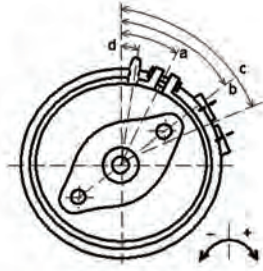

Spring Brake Chamber / Diaphragm-Piston

For Drum Brake

Auger Nr	Type	Stroke	Port	a	b	c	d	Oem No	Brand	Vehicle	Description
21099	27/30	65/65	M22x1,5 M16x1,5	-135°	0°	0°	-	925 499 001 0	Wabco		With Nut
								5021 170 343	Renault Truck		
								1935478	Scania		
								1519 141	Daf		
								503135324	Iveco		
070215200	Neoplan										
21096	30/24	65/65	M16x1,5	-90°	0°	0°	0°	925 432 022 0	Wabco	PGRT Truck	With Nut
								1446056	Scania		
21095	30/24	65/65	M16x1,5	-135°	0°	0°	-	925 492 100 0	Wabco	F90	With Nut
								BZ9600	Knorr		
								81.50410.6521	Man		
21101	30/30	64/64	M16x1,5	60°	-30°	0°	0°	925 322 251 0	Wabco	Axor 2	With Nut
								006 420 53 18	Mercedes		
21102	30/30	64/64	M16x1,5	-60°	30°	0°	0°	925 322 241 0	Wabco	Axor 2	With Nut
								006 420 52 18	Mercedes		
21067	30/30	65/65	M22x1,5	45°	0°	0°	0°	925 422 120 0	Wabco	TGX / TGA / TGS	With Accessory
								81.50410.6674 S	Man		
21022	30/30	65/65	M22x1,5 M16x1,5	-135°	0°	0°	-	925 492 103 0	Wabco		
21100	30/30	65/65	M22x1,5 M16x1,5	-135°	0°	0°	-	925 492 102 0	Wabco	O345 TGX / TGA / TGS G Manager 95XF / 85CF	With Nut
								BZ9657	Knorr		
								013 420 66 18	Mercedes		
								81.50410.6432	Man		
								5010 067 834	Renault Truck		
1518 149	Daf										
21104	30/30	65/65	M22x1,5	-15°	0°	-30°	-	925 492 203 0	Wabco	Actros 2/3 / Axor 2	With Nut
								019 420 81 18	Mercedes		
21103	30/30	65/65	M16x1,5	-128°	-38°	0°	10°	925 432 114 0	Wabco	PGRT Truck	With Nut
								K2B0522X50	Knorr		
								1446058	Scania