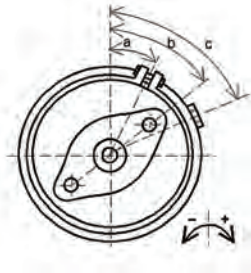

## Service Brake Chamber

For Disc Brake

Auger No	Type	Stroke	Port	a	b	c	Oem No	Brand	Vehicle	Description
<b>21105</b>	12	57	M16x1,5	180°	0°	0°	423 503 000 0	Wabco	XF E6 / CF E6 / XF105/95	With Nut
							1392 259	Daf		
<b>21106</b>	12	57	M16x1,5	180°	0°	0°	BS3201	Knorr	Stralis / Trakker	With Nut
							41211446	Iveco		
<b>21107</b>	14	57	M16x1,5	-20°	0°	0°	423 114 710 0	Wabco	SKH..LL Series ( SB 3745 )	With Nut
							BS3251	Knorr		
							02.0327.68.00	BPW		
<b>21004</b>	16	57	M16x1,5	-20°	0°	0°	423 104 710 0	Wabco	Actros / Atego Steering axles series SH..LL	With Nut
							BS3315	Knorr		
							006 420 52 24	Mercedes		
							02.0327.70.00	BPW		
<b>21108</b>	20	57	M16x1,5	180°	0°	0°	423 105 020 0	Wabco	M2000 / L2000	With Nut
							BS3417	Knorr		
							81.51101.6384	Man		
<b>21109</b>	20	62	M16x1,5	90°	0°	-90°	423 505 004 0	Wabco	IO42/3005 33Q	With Nut
							BS3436	Knorr		
							4 454 1067 00	SAF		
<b>21006</b>	20	62	M16x1,5	-20°	0°	0°	423 505 000 0	Wabco	Actros / Atego Steering axles series SH..LL	With Nut
							BS3404	Knorr		
							007 420 12 24	Mercedes		
							02.0327.74.00	BPW		
<b>21110</b>	20	75	M22x1,5	-135°	-148°	122°	423 105 700 0	Wabco	Tourliner / Lion's Classic	With Nut
							81.51101.6378	Man		
<b>21111</b>	20	75	M22x1,5	135°	148°	-122°	423 105 701 0	Wabco	Tourliner / Lion's Classic	With Nut
							81.51101.6377	Man		
<b>21112</b>	22	62	M16x1,5	-20°	0°	0°	423 110 710 0	Wabco	Actros 2/3 / Atego 2 SKH..LL Series ( SB 3745 )	With Nut
							BS3453	Knorr		
							007 420 13 24	Mercedes		
							05.444.35.02.0	BPW		
<b>21008</b>	24	64	M16x1,5	-20°	0°	0°	423 506 001 0	Wabco	Actros / Atego Steering axles series SH..LL	With Nut
							BS3509	Knorr		
							007 420 14 24	Mercedes		
							02.0327.78.00	BPW		
<b>21113</b>	24	65	M16x1,5	90°	90°	45°	423 506 140 0	Wabco	FKN/4 Bus	With Nut
							1542893	Scania		
<b>21114</b>	24	65	M16x1,5	90°	90°	-45°	423 506 141 0	Wabco	FKN/4 Bus	With Nut
							1542894	Scania		
<b>21115</b>	24	65	M16x1,5	135°	90°	180°	423 506 143 0	Wabco	PGRT Truck	With Nut
							BS2504	Knorr		
							1542896	Scania		
<b>21116</b>	24	65	M16x1,5	135°	0°	0°	423 506 070 0	Wabco	B12	With Nut
							3177 338	Volvo		