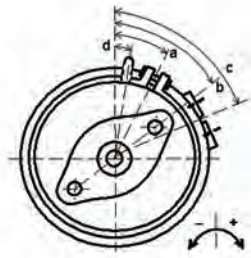

Spring Brake Chamber / Diaphragm-Piston

For Disc Brake

Auger Nr	Type	Stroke	Port	a	b	c	d	Oem No	Brand	Vehicle	Description
21163	12/16	57/57	M22x1,5	-35°	0°	60°	-	9254861100	Wabco	Actros 2/3 / Axor 2	With Nut
								0214202618	Mercedes		
21164	12/16	57/57	M22x1,5	35°	0°	-60°	-	9254861110	Wabco	Actros 2/3 / Axor 2	With Nut
								0214202718	Mercedes		
21165	12/16	57/57	M22x1,5	-135°	0°	0°	-	9254861010	Wabco	Actros 2/3 / Axor 2	With Nut
								0214200118	Mercedes		
21166	12/16	57/57	M22x1,5	-90°	0°	27°	-	9254861080	Wabco	Actros 2/3 / Axor 2	With Nut
								0194204818	Mercedes		
21055	12/16	64/64	M22x1,5	-150°	0°	-90°	-45°	9254261000	Wabco	L2000	With Nut
								BS9197	Knorr		
								81504106643	Man		
21050	12/24	57/57	M22x1,5	90°	0°	-58°	-	9254860100	Wabco		With Nut
								0204203118	Mercedes		
								1506228	Daf		
21051	12/24	57/57	M22x1,5	-90°	0°	58°	-	9254860110	Wabco	Atego	With Nut
								0204203218	Mercedes		
								1506272	Daf		
21056	14/16	57/57	M22x1,5	-150°	0°	-90°	-45°	9254262000	Wabco	TGM / L2000	With Nut
								0482514206000	Knorr		
								81504106575	Man		
21057	14/16	57/57	M22x1,5	150°	0°	90°	45°	9254262010	Wabco	TGM / L2000	With Nut
								04825142070	Knorr		
								81504106576	Man		
21053	14/24	57/57	M22x1,5	90°	0°	-58°	27°	9254880140	Wabco	Actros / Atego / Eonic	With Nut
								0154205718	Mercedes		
21054	14/24	57/57	M22x1,5	-90°	0°	58°	-27°	9254880150	Wabco	Actros / Atego / Eonic	With Nut
								0154205818	Mercedes		
21060	14/24	57/57	M22x1,5	-135°	0°	0°	-27°	9254680100	Wabco	Actros / Axor / Eonic	With Nut
								0154206118	Mercedes		
21136	14/24	64/64	M22x1,5	-90°	0°	27°	-	9254880010	Wabco	Actros 2/3 / Axor 2	With Nut
								BS9254	Knorr		
								0204201418	Mercedes		
21137	14/24	64/64	M22x1,5	90°	0°	-27°	-	9254880000	Wabco	Actros 2/3 / Axor 2	With Nut
								BS9253	Knorr		
								0204201318	Mercedes		
21034	16/16	57/57	M22x1,5	-150°	0°	-90°	-45°	9254248000	Wabco	TGL / L2000 / M2000 EuroCargo	With Nut
								BS9396	Knorr		
								81504106581	Man		
								500337674	Iveco		
21037	16/16	57/57	M22x1,5	150°	0°	90°	45°	9254248010	Wabco	TGL / L2000 / M2000	-
								BS9395	Knorr		
								81504106582	Man