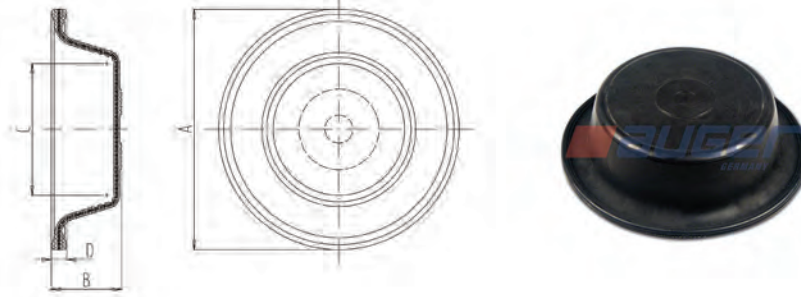

Diaphragm

Auger Nr	Type	A (mm)	B (mm)	C (mm)	D (mm)	Ref Nr	Oem No	Brand	Vehicle	Description
52576	9	ø129	37.7	ø70,5	8.3	897 120 492 4 897 120 495 4	000 144 00 28	Mercedes	-	Type 9 Short Strok
							353 314	Volvo	FH12/16	
							189644	Scania	PGRT Truck / 4 Truck	
							1257 928	Daf	F75/95	
							8123746	Iveco	TurboTech / TurboStar	
52578	12	ø140	36.2	ø78	8.3	897 120 505 4	000 431 17 28	Mercedes	-	Type 12 Short Strok
							325 197	Volvo	FH12/16	
							171566	Scania	3 Truck	
							1325 347	Daf	-	
							8197157	Iveco	TurboTech / TurboStar	
52580	16	ø157	37.7	ø95	8.3	897 120 510 4	000 421 29 86	Mercedes	3229 / 2235 / 1625	Type 16 Short Strok
							1609 308	Volvo	B10/12 / F10	
							160342	Scania	PGRT Truck / 4 Truck	
							1325 346	Daf	-	
							8197158	Iveco	-	
52581	20	ø168	38.2	ø103	8.3	897 120 520 4	000 431 07 28	Mercedes	2531 / 2235 / 1935	Type 20 Short Strok
							1614 797	Volvo	B12 / F10	
							151476	Scania	3 Truck	
							1325 345	Daf	85CF / F65/75/85/95	
							1282538	Iveco	-	
52582	24	ø179	38.2	ø114	8.3	897 120 530 4	000 421 20 86	Mercedes	2531 / 2235 / 1935	Type 24 Short Strok
							1614 798	Volvo	B12/58 / F10	
							1305851	Scania	3 Truck	
							0706 123	Daf	95XF / 75/85CF	
							1271506	Iveco	-	
52583	30	ø201	38.2	ø134	8.3	89 7120 540 4	000 423 12 86	Mercedes	Actros / Axor / Antos	Type 30 Short Strok
							1614 799	Volvo	B10/12 / F10	
							143113	Scania	3 Truck	
							0305 049	Daf	95XF / 75/85CF	
52584	36	ø224	48.2	ø148	8.3	897 120 550 4	1518 741	Volvo	F10	Type 36 Short Strok
							143118	Scania	PGRT Truck / 4 Truck	
							0721 172	Daf	F95	
52585	16	ø157	50.2	ø94,5	8.3	897 120 516 4	000 431 20 28	Mercedes	3536 / 2550 / 2220	Type 16 Long Strok
							3090 848	Volvo	FH12/13/16	
							0689 511	Daf	95XF / 75/85CF	
52586	20	ø168	50.2	ø103,5	8.3	897 120 526 4	3090 925	Volvo	FH12/13/16	Type 20 Long Strok
							1303474	Scania	PGRT Truck / 4 Truck	
							0689 366	Daf	95XF / 65/75/85CF	
52587	24	ø179	50.2	ø114,5	8.3	897 120 536 4	000 423 34 86	Mercedes	Actros	Type 24 Long Strok
							1698 126	Volvo	B10	
							1320138	Scania	PGRT Truck / 4 Truck	
							0691 763	Daf	95XF / 65/75/85CF	
52588	30	ø201	49.7	ø134,5	8.3	897 120 546 4	6211 358	Volvo	PGRT Truck / 4 Truck 95XF / 75/85CF	Type 30 Long Strok
							1303475	Scania		
							0694 277	Daf