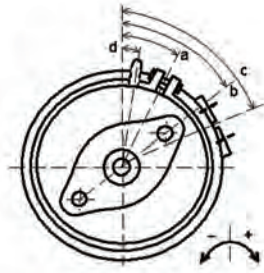

Spring Brake Chamber / Diaphragm-Piston

For Drum Brake

Auger Nr	Type	Stroke	Port	a	b	c	d	Oem No	Brand	Vehicle	Description
21085	14/24	57/57	M22x1,5 M16x1,5	-135°	0°	0°	-	925 498 105 0	Wabco		With Nut
								1523 961	Daf		
21084	16/16	57/57	M16x1,5	-135°	0°	0°	-	925 494 107 0	Wabco	SK / MK Series	With Nut
								011 420 22 18	Mercedes		
21086	16/24	57/57	M22x1,5	-165°	0°	105°	-	925 494 91 00	Wabco	Actros 2/3 / Axor 2	With Nut
								019 420 87 18	Mercedes		
21087	16/24	57/57	M22x1,5	165°	0°	-105°	-	925 494 911 0	Wabco	Actros 2/3 / Axor 2	With Nut
								019 420 88 18	Mercedes		
21049	16/24	57/57	M22x1,5 M16x1,5	-135°	0°	0°	180°	925 494 108 0	Wabco		With Nut
21062	16/24	57/67	M16x1,5	45°	0°	0°	-	925 324 000 0	Wabco		With Accessory
								1518 151	Daf		
21088	20/24	57/57	M22x1,5 M16x1,5	-135°	0°	0°		925 490 925 0	Wabco	M2000	With Nut
								81.50410.6707	Man		
21089	20/24	65/65	M16x1,5	-90°	0°	0°	0°	925 430 036 0	Wabco	PGRT Truck	With Nut
								1446037	Scania		
21033	20/24	65/65	M22x1,5 M16x1,5	-135°	0°	0°	-	925 490 102 0	Wabco		With Nut
								1518 313	Daf		
21097	20/30	65/65	M22x1,5 M16x1,5	-135°	0°	0°	-	925 490 121 0	Wabco	OH Series	With Nut
								BX9402	Knorr		
								010 420 001 8	Mercedes		
21063	24/24	57/67	M22x1,5	-135°	0°	0°	0°	925 321 203 0	Wabco	L / LK Serileri	With Accessory
								007 420 13 18	Mercedes		
21066	24/24	57/67	M22x1,5	-135°	0°	0°	0°	925 321 202 0	Wabco	LK1924 / LK1921	With Accessory
								007 420 12 18 S	Mercedes		
21064	24/24	57/55	M22x1,5	45°	0°	0°	0°	925 421 750 0	Wabco	CLA	With Accessory
								81.50410.6540	Man		
21069	24/24	57/57	M22x1,5	-45°	0°	90°	0°	925 421 751 0	Wabco	TGX / TGA / TGS	With Accessory
								81.50410.6551 S	Man		
21070	24/24	57/57	M22x1,5	45°	0°	-90°	0°	925 421 752 0	Wabco	TGX / TGA / TGS	With Accessory
								81.50410.6552 S	Man		
21032	24/24	57/57	M16x1,5	0°	0°	0°	0°	925 321 160 0	Wabco	3550 / 2631 / 2550	With Accessory
								BX9551	Knorr		
								008 420 23 18	Mercedes