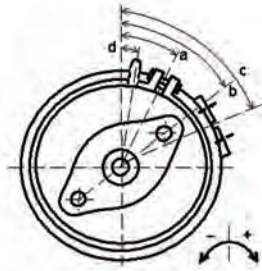

Spring Brake Chamber / Diaphragm-Piston

For Drum Brake

Auger Nr	Type	Stroke	Port	a	b	c	d	Oem No	Brand	Vehicle	Description
21035	24/24	57/57	M16x1,5	-15°	-30°	0°	0°	925 321 164 0	Wabco	3538 / 2524 / 1729	With Accessory
								010 420 19 18	Mercedes		
21023	24/24	57/57	M22x1,5 M16x1,5	-135°	0°	0°	-	925 491 142 0	Wabco		With Nut
								1487 296	Daf		
21061	24/24	57/67	M16x1,5	-45°	0°	0°	0°	925 321 300 0	Wabco		With Accessory
								BZ7559	Knorr		
								85.50001.4460	Man		
								1506 372	Daf		
21036	24/24	65/65	M16x1,5	180°	0°	0°	-	925 431 095 0	Wabco	FL7 / FL10	With Nut
								K2B0528	Knorr		
								1606 835	Volvo		
21023	24/24	57/57	M22x1,5 M16x1,5	-135°	0°	0°	-	925 491 142 0	Wabco		With Nut
								1487 296	Daf		
21061	24/24	57/67	M16x1,5	-45°	0°	0°	0°	925 321 300 0	Wabco		With Accessory
								BZ7559	Knorr		
								85.50001.4460	Man		
								1506 372	Daf		
21036	24/24	65/65	M16x1,5	180°	0°	0°	-	925 431 095 0	Wabco	FL7 / FL10	With Nut
								K2B0528	Knorr		
								1606 835	Volvo		
21092	24/24	65/65	M16x1,5	-90°	0°	0°	0°	925 431 033 0	Wabco	PGRT Truck	With Nut
								K2B0506X50	Knorr		
								1446042	Scania		
21091	24/24	65/65	M16x1,5	180°	0°	38°	0°	925 431 037 0	Wabco	PGRT Truck	With Nut
								1446044	Scania		
21090	24/24	65/65	M16x1,5	-130°	50°	0°	5°	925 431 041 0	Wabco	PGRT Truck	With Nut
								1731941	Scania		
21068	24/30	57/57	M22x1,5	45°	0°	0°	0°	925 421 450 0	Wabco	TGX / TGA / TGS	With Accessory
								81.50410.6566 S	Man		
21098	24/30	65/65	M16x1,5	50°	0°	0°	-	925 491 130 0	Wabco	FH16 / FH12 / FM12 Premium / Kerax DXI	With Nut
								2053 3202	Volvo		
								7420 713 923	Renault Truck		
21031	24/30	65/65	M16x1,5	180°	0°	0°	-	925 431 514 0	Wabco	FL7/10	With Nut
								1626 187	Volvo		
21058	24/30	65/65	M22x1,5 M16x1,5	-135°	0°	0°	-	925 491 111 7	Wabco		With Nut
								1504 959	Daf		
21093	27/24	65/65	M16x1,5	25°	0°	0°	0°	925 439 110 0	Wabco	FH16 / FH12 / FM10	With Nut
								2053 3210	Volvo		
21094	27/24	65/65	M16x1,5	-135°	0°	0°	-	925 499 000 0	Wabco	Kerax / Maxter	With Nut
								5010 260 182	Renault Truck